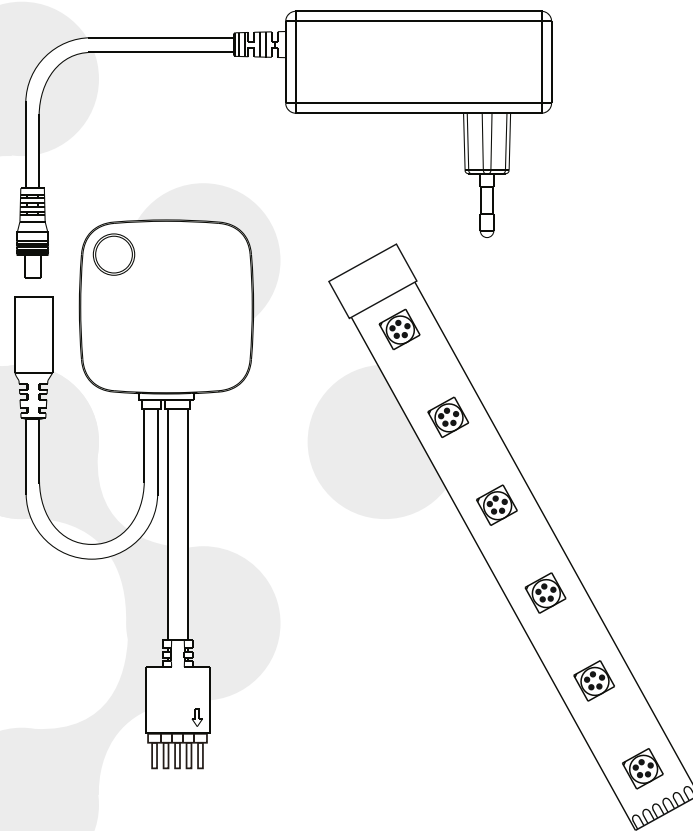

Pasek LED posiada tryb muzyczny
(kolory zmieniają się w rytm muzyki).
Wybierz w menu „Scene”.
Ostatnie 3 tryby to tryby muzyczne.

The LED strip has a music mode
(colors change to the rhythm of the music).
Start the “Scene” interface, in which there are
different scenes mode to choose from,
the last 3 modes are Music Mode,
then the light is able to hear the voice around.

Nie zakrywaj kontrolera!
Don't cover the controller!

Tuya Smart

Pobierz w
App Store

POBIERZ Z
Google Play

PASEK LED Wi-Fi SMART

NUMER KATALOGOWY: 313911 (3000~6000K+RGB); 313928 (4000K+RGB)