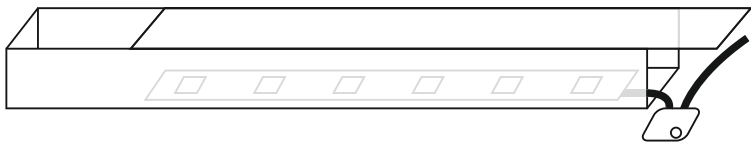

Tuya Smart

Pobierz w
App Store

POBIERZ Z
Google Play