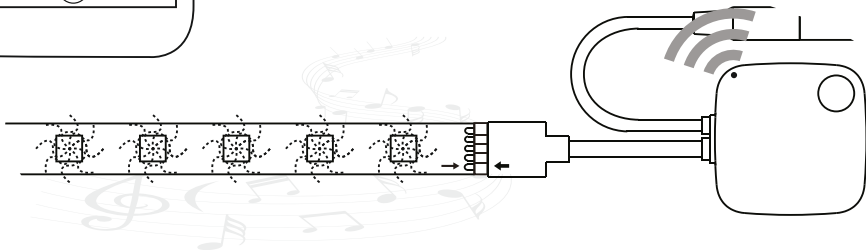

Pasek LED posiada tryb muzyczny
(kolory zmieniają się w rytm muzyki).
Wybierz w menu „Scene”.
Ostatnie 3 tryby to tryby muzyczne.

The LED strip has a music mode
(colors change to the rhythm of the music).
Start the “Scene” interface, in which there are
different scenes mode to choose from,
the last 3 modes are Music Mode,
then the light is able to hear the voice around.

Nie zakrywaj kontrolera!
Don't cover the controller!

Tuya Smart

Pobierz w
App Store

POBIERZ Z
Google Play

PASEK LED Wi-Fi SMART

NUMER KATALOGOWY: 313911 (3000~6000K+RGB); 313928 (4000K+RGB)